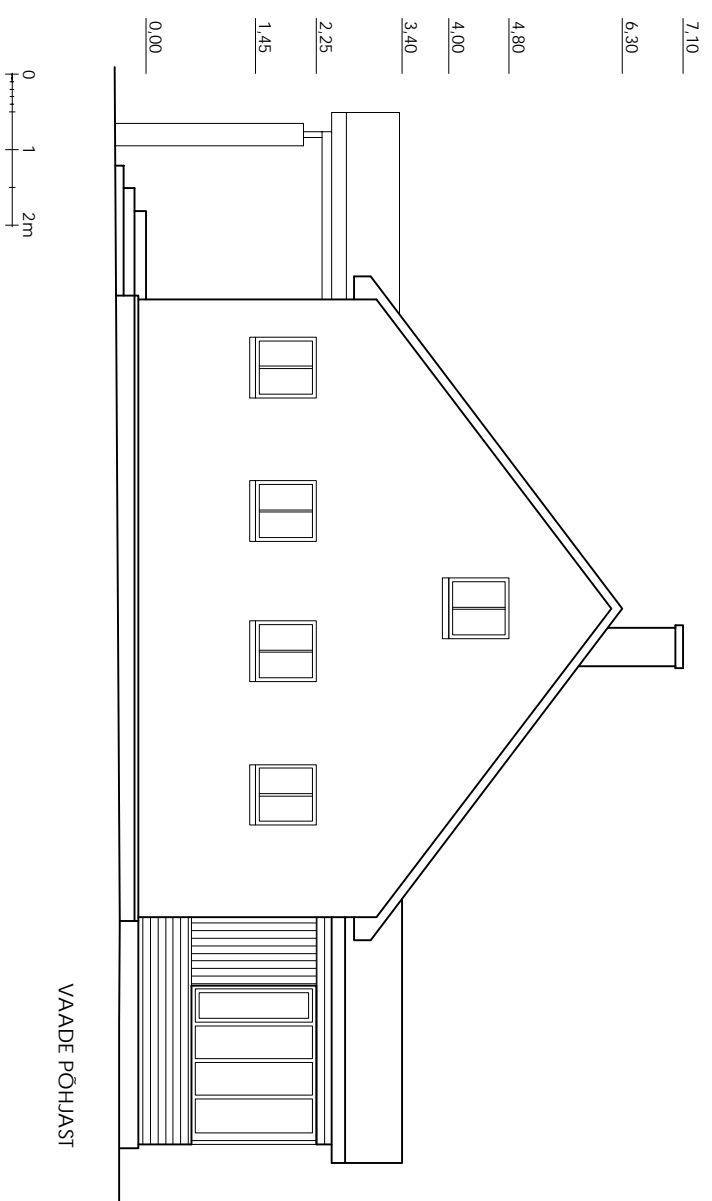

VAADE LÄÄNEST

VAADE IDAST, MAANTEELT, EESTIVADE

VAADE PÕHJAST

VAADE LÕUNAST

KATUS - olemasolev PROFIILPLEKK, tumepruun
 SEINAD - olemasolev PUHASVUUK SILIKAATLILLIS, värvitud bee - plks
 SOKKEL - olemasolev BETOON, naturaalne tsemmenthall
 RÄASTAKASTID JA VARIKATUS - olemasolev LAUDIS, värvitud helepruuniks
 AKNAD - olemasolevad valgete PVC raamidega, KLAASID kirkad
 VERANDA SEINAD - uus LAUDIS, värvitud maja seinte tooni