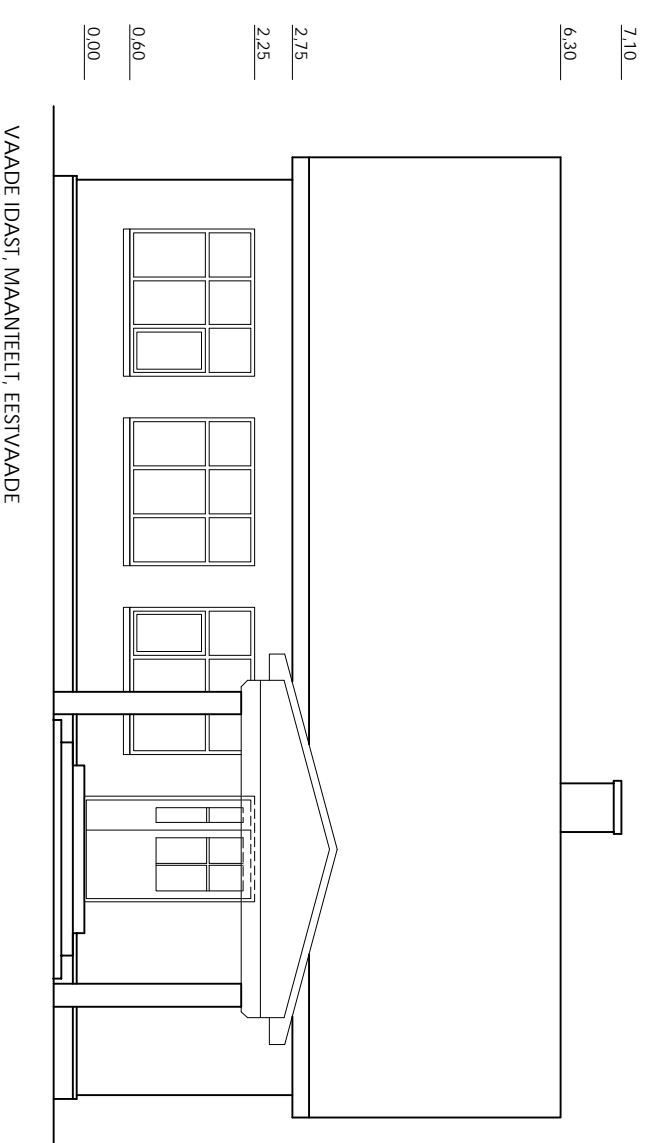

VAADE LÄÄNEST

VAADE IDAST, MAANTEELT, EESTIVADE

VAADE PÕHJAST

VAADE LÕUNAST

KATUS - olemasolev PROFIILPLEKK, tumepruun
 SEINAD - olemasolev PUHASVUUK SILIKAATLILLIS, värvitud bee - plks
 SOKKEL - olemasolev BETOON, naturaalne tsemmenthall
 RÄASTAKASTID JA VARIKATUS - olemasolev LAUDIS, värvitud helepruuniks
 AKNAD - olemasolevad valgete PVC raamidega, KLAASID kirkad
 VERANDA SEINAD - uus LAUDIS, värvitud maja seinte tooni