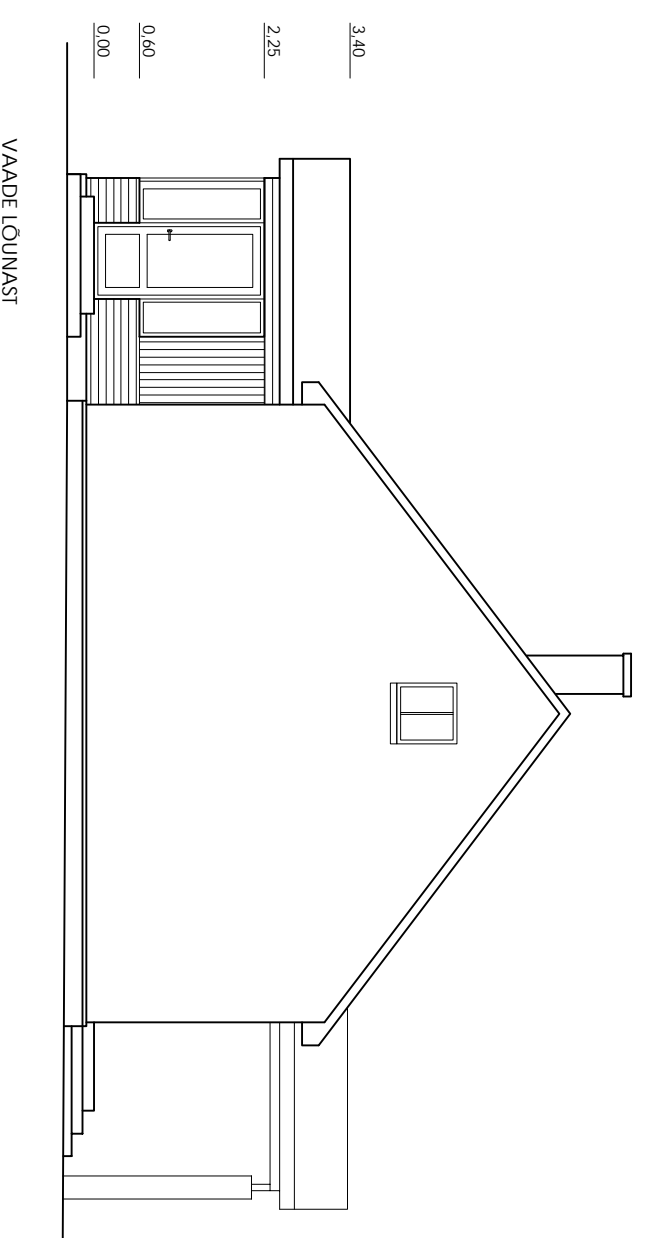

VAADE LÄÄNEST

VAADE IDAST, MAANTEELT, EESTIVADE

VAADE PÕHJAST

VAADE LÕUNAST

KATUS - olemasolev PROFIILPLEKK, tumepruun
 SEINAD - olemasolev PUHASVUUK SILIKAATLILLIS, värvitud bee - plks
 SOKKEL - olemasolev BETOON, naturaalne tsemmenthall
 RÄASTAKASTID JA VARIKATUS - olemasolev LAUDIS, värvitud helepruuniks
 AKNAD - olemasolevad valgete PVC raamidega, KLAASID kirkad
 VERANDA SEINAD - uus LAUDIS, värvitud maja seinte tooni